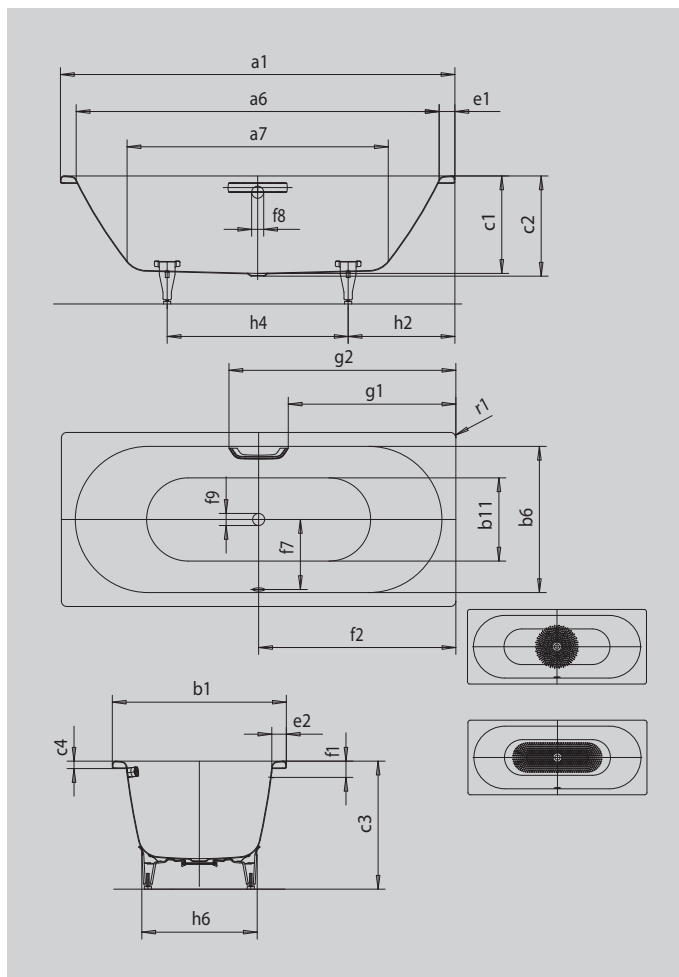

CLASSIC DUO

- Эта ванна отличается лаконичной простотой и элегантностью
- классический четырехугольный вариант
- Купание для двоих: две одинаковые спинки и центральный слив
- из сталь-эмали KALDEWEI

Примерный вид

Модель		110
Внешняя длина	a_1	1800 мм
Внутренняя длина (вверху)	a_6	1680 мм
Внутренняя длина (внизу)	a_7	1230 мм
Внешняя ширина	b_1	800 мм
Внутренняя ширина (вверху)	b_6	680 мм
Внутренняя ширина (внизу)	b_{11}	550 мм
Внутренняя глубина	c_1	420 мм
Глубина, вкл. отверстие слива	c_2	430 мм
Высота с ножками	c_3	555 - 590 мм
Высота края	c_4	32 мм
Ширина края (сторона ног);(продольная сторона)	$e_1; e_2$	60; 60 мм
Расстояние от верхнего края до центра переливного отверстия	f_1	70 мм
Расстояние от края ванны до центра сливного отверстия	f_2	900 мм
Расстояние от середины отверстия слива до середины отверстия перелива	f_7	330 мм
Диаметр переливного отверстия	f_8	Ø 52 мм
Диаметр сливного отверстия	f_9	Ø 52 мм
Расстояние от края ванны (сторона ног) до начала поручня	g_1	772 мм
Расстояние от края ванны (сторона ног) до конца поручня	g_2	1028 мм
Расстояние от края ванны (сторона ног) до центра основания	h_2	600 мм
Расстояние между ножками	h_4	600 мм
Ширина основания, макс.	h_6	540 мм
Внешний радиус	r_1	8 мм
Полезный объем		158 л
Вес нетто		53 кг
Ножки для ванны		5032
Антислип, диаметр		Ø 435 мм
Полный антислип		900 x 300 мм