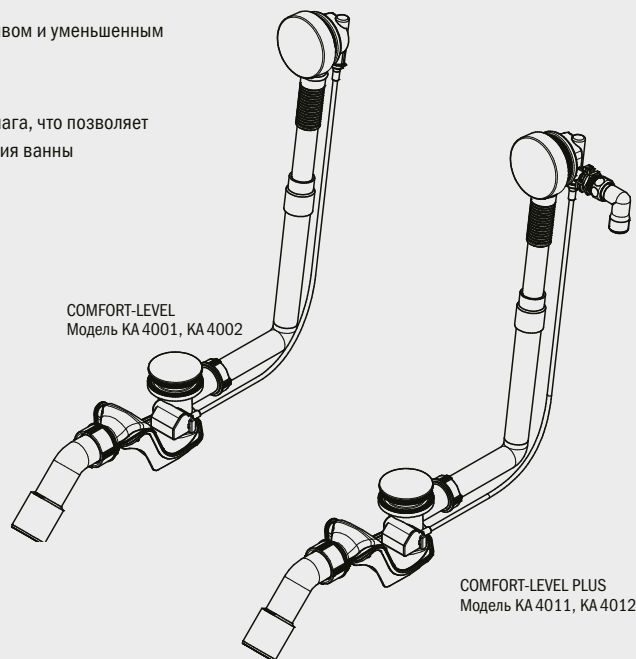

ГАРНИТУРЫ СЛИВА-ПЕРЕЛИВА

COMFORT LEVEL / COMFORT LEVEL PLUS

- Современный, подчеркнуто простой и элегантный дизайн с экстраплоским переливом и уменьшенным радиусом (подходит только для КА 4001/4002/4011/4012)
- Видимые части хром
- Уникальная регулировка максимального уровня воды при помощи отдельного рычага, что позволяет постепенно увеличивать глубину воды (до 50 мм) для еще более приятного принятия ванны
- COMFORT LEVEL PLUS: с удобной функцией налива, встроенной в перелив
- **Подходит только для ванн KALDEWEI и гидромассажных систем Turbo**
- Соединительные детали не включены

COMFORT-LEVEL
Прим. рисунок

Рисунок только для
КА 4001/4002 и КА 4011/4012

COMFORT-LEVEL PLUS
Прим. рисунок

COMFORT-LEVEL
Модель КА 4001, КА 4002

COMFORT-LEVEL PLUS
Модель КА 4011, КА 4012

COMFORT-LEVEL Слив-перелив	Модель Артикул	хром		
Стандартный	КА 4001 687772330999			
Удлиненный	КА 4002 687772340999			
	Модель Артикул	alpine white (I)	Sanitary Colours (II, III)	Coord. Colours (IV)
для CONODUO с эмалированной крышкой отверстия слива и хромированной крышкой отверстия перелива	4004*** 68777067xxxx			
для ASYMMETRIC DUO с эмалированной крышкой отверстия слива и хромированной крышкой отверстия перелива	4006*** 68971054xxxx			
для CENTRO DUO и ELLIPSO DUO с эмалированной крышкой отверстия слива и хромированной крышкой отверстия перелива	4007*** 68767003xxxx			
COMFORT-LEVEL PLUS Слив-перелив с функцией налива воды	Модель Артикул	хром		РУБ
Стандартный*	КА 4011 687772370999			
Удлиненный*	КА 4012** 687772380999			
	Модель Артикул	alpine white (I)	Sanitary Colours (II, III)	Coord. Colours (IV)
для CONODUO* с эмалированной крышкой отверстия слива и хромированной крышкой отверстия перелива	4014*** 68777068xxxx			
для ASYMMETRIC DUO* с эмалированной крышкой отверстия слива и хромированной крышкой отверстия перелива	4016*** 68971055xxxx			
для CENTRO DUO* и ELLIPSO DUO* с эмалированной крышкой отверстия слива и хромированной крышкой отверстия перелива	4017*** 68767004xxxx			