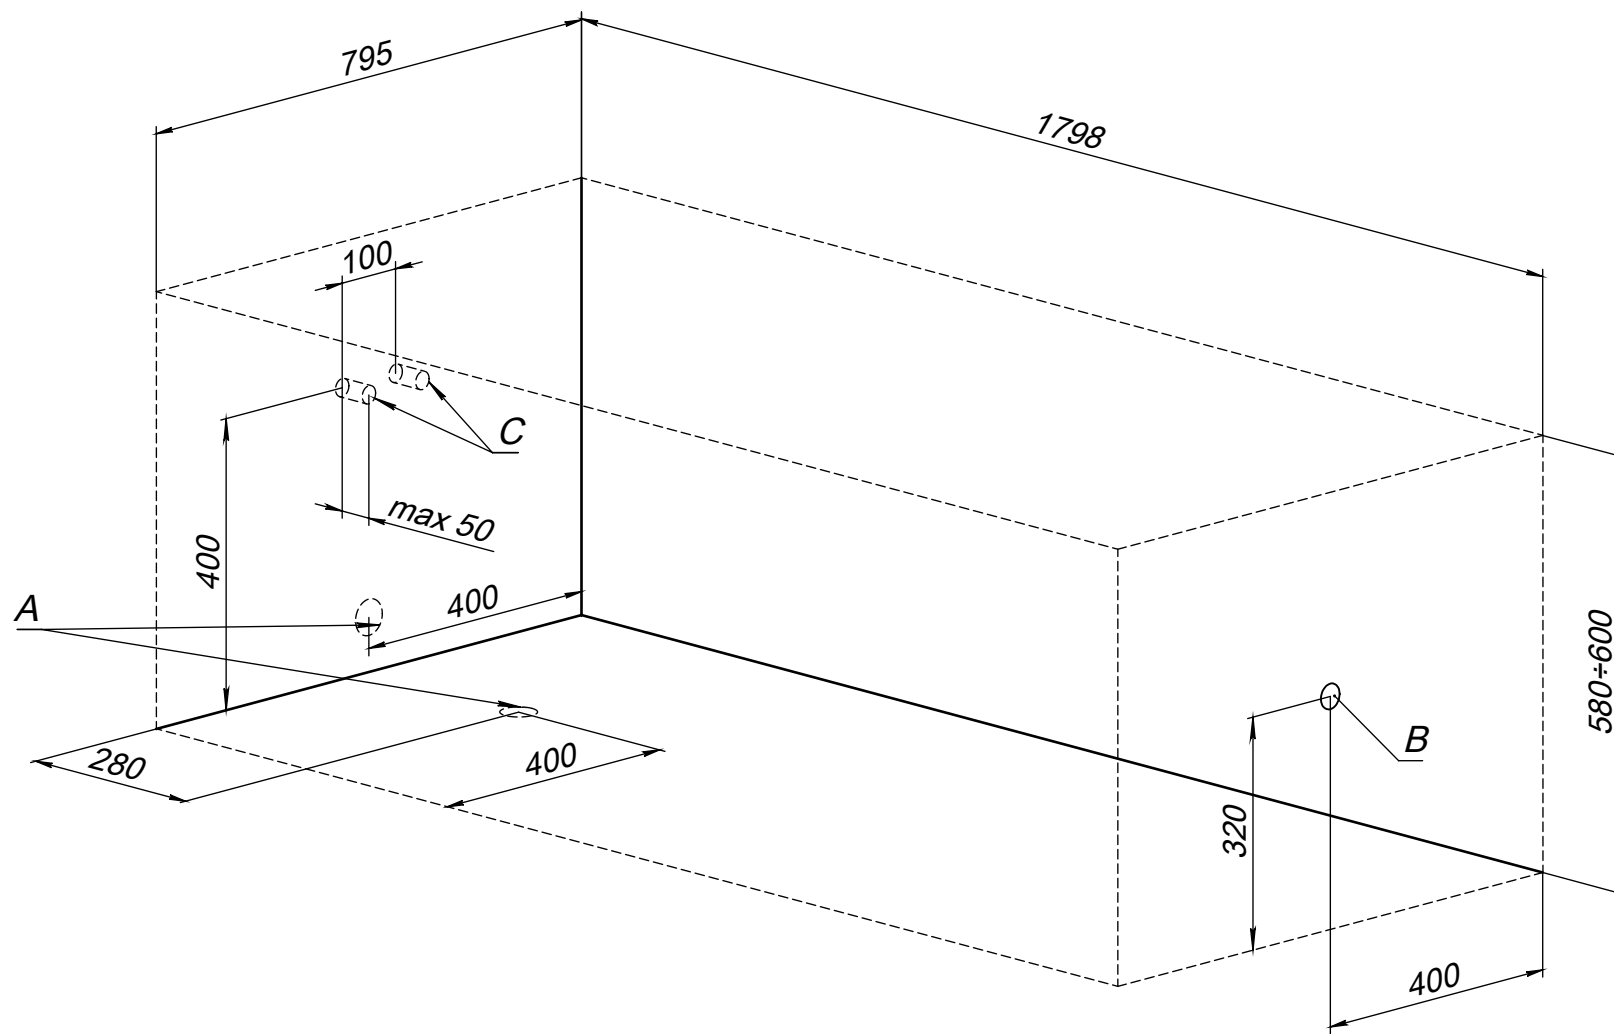

Ванна 180x80 - Riviera - Монтажная схема

- A - Слив ванны
- B - Подключение к электросети 220 V
- C - Подключение к водопроводу хол/гор.