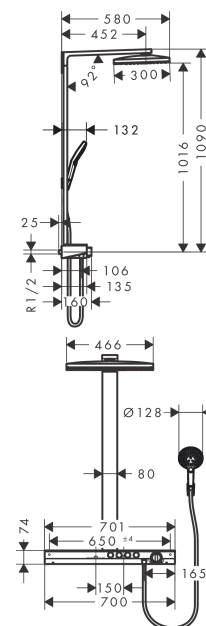

Rainmaker Select**Showerpipe 460 3jet с термостатом**Поверхности : **белый/хром** Артикульный номер: **27106400****Описание****Характеристики**

- состоит из: верхний душ, ручной душ, термостат для душа, штанга для душа, держатель для душа
- максимальный расход воды при 3 бар: 27 л/мин
- возможно одновременное включение 4 потребителей (душей)
- верхний душ Rainmaker Select 460 3jet
- размер душевого диска: 460 x 300 мм
- полочка: из безопасного стекла
- тип струи: Rain, MonoRain, RainStream
- удобное переключение типов струи с помощью кнопки Select
- легкоочищаемый душевой диск
- длина держателя для душа: 450 мм
- термостат ShowerTablet Select 700
- поверхность полочки: белый
- изолированная подача воды
- предохранительный ограничитель при 40°C
- регулируемый ограничитель температуры горячей воды
- пользовательское управление посредством кнопки Select
- вид монтажа: внешний монтаж
- величина соединения DN15
- соединительная резьба G 1/2
- межосевое подключение 150 ± 18 мм

Технология**Награды за дизайн****Продукт****Чертеж**

Rainmaker Select

Showerpipe 460 3jet с термостатом

Поверхности : **белый/хром** Артикульный номер: **27106400**

График расхода воды

**Rainmaker Select
Showerpipe 460 3jet с термостатом**

Поверхности : **белый/хром** Артикульный номер: **27106400**

Пример монтажа