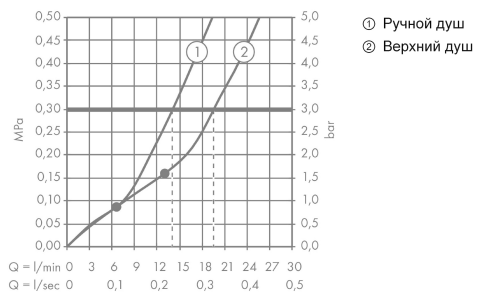

Технология**Награды за дизайн****Продукт****Чертеж**

Rainmaker Select

Showerpipe 460 3jet с термостатом

Поверхности : **белый/хром** Артикульный номер: **27106400**

График расхода воды

**Rainmaker Select
Showerpipe 460 3jet с термостатом**