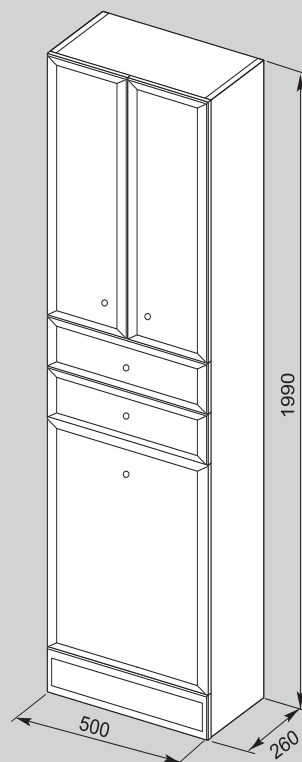

А 103 пенал

Артикул	Описание продукта	Размеры (ш.хг)
	Состав комплекта: - 3 распашные двери - 2 выдвижных ящика Цвет тумбы: белый глянец Цвет фасада: стекло Материал: МДФ, ДСП, стекло Производитель: Aquanet (Россия)	
00101162 белый	Пенал Марсель А-103	500x1990x260